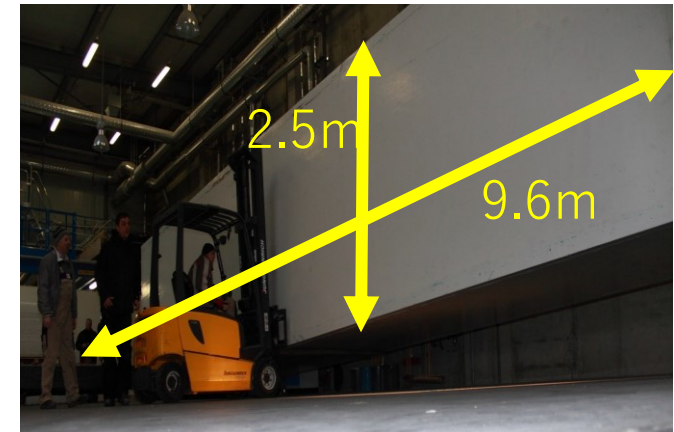

LiteTex®のとLitePan®

LiteTex®のロール

サイズ：W2.8m x L190m

サンドイッチ
パネル化

LitePan (発泡PS)

A: LitePan-H (ハニカム)

LitePan®の用途（欧米）

アメリカ陸軍 クエート兵舎